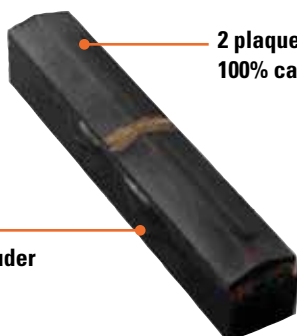

26,50 €HT

PLAQUETTES DE RECHARGEMENT

100% CARBURE

RECHARGE A SOUDER
2 PLAQUETTES CARBURE

PROLONGEZ LA DUREE DE VIE
DE VOS PIECES D'USURE

Longueur : 90 mm.
Largeur : 15 mm.
Épaisseur : 14 mm.
Réf. 56374

18 €HT