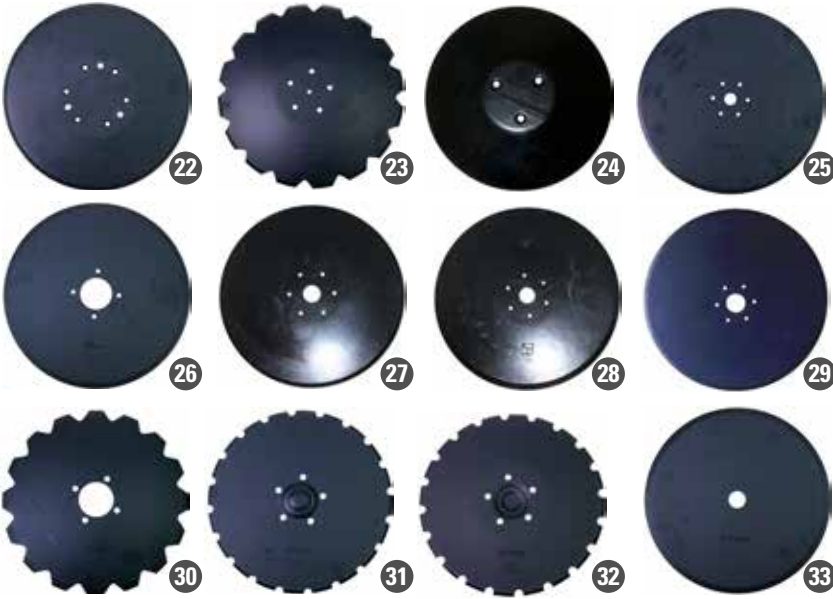

BRIDE COMPLETE

Chassis : 100 mm.
Pour dent carrée de 30 mm.
Réf. 13783

20 €HT

Pour dent carrée de 35 mm.
Réf. 13785

29,10 €HT

DOUBLE CŒUR
Forgé 130 x 6 x 440,
EA 45/75
Réf. 12838

8,50 €HT

SPÉCIAL VIGNE
Auto-affûtant,
70 x 390, EA 45/60
Réf. 14138

8,60 €HT

40 x 16 x 275,
EA 45
Réf. 13082

3,90 €HT

55 x 15 x 400,
EA 45/75
Réf. 12834

7,30 €HT

PIECES ADAPTABLES

DISQUES DE SEMOIRS

Réf. 22	Ø 300 x 3, lisse plat. 9 trous, Ø 8,5 - 7.	ACCORD Réf. AC495390	10,70 €HT
Réf. 23	Ø 530 x 6, crénelé. 6 trous, Ø 10 mm, 16 crans.	ACCORD Réf. AC353952	43,60 €HT
Réf. 24	Ø 320 x 3, lisse bombé. 3 trous, Ø 10 mm.	AMAZONE Réf. 962292	12,60 €HT
Réf. 25	Ø 350 x 3, lisse plat. 6 trous, Ø 6,5 mm.	HATZENBICHLER	14,20 €HT
Réf. 26	Ø 460 x 5, lisse plat. 4 trous, Ø 10 mm.	JOHN DEERE Réf. N214190	27 €HT
Réf. 27	Ø 350 x 3, lisse plat. 6 trous, Ø 6,5 mm.	KUHN Réf. N02502AO	9,20 €HT
Réf. 28	Ø 380 x 4, lisse plat. 6 trous, Ø 6,5 mm.	KUHN Réf. H00875AO	13,30 €HT
Réf. 29	Ø 350 x 3, lisse plat. 6 trous, Ø 6 mm.	LEMKEN Réf. 3490010	12,60 €HT
Réf. 30	Ø 355 x 4, crénelé bombé. 4 trous, Ø 10,5 mm.	RABEWERK Réf. 9008.55.10Z	13,50 €HT
Réf. 31	Ø 400 x 4,5, crénelé. 5 trous, Ø 12,5 mm.	VADERSTAD Réf. 415371	24,90 €HT
Réf. 32	Ø 410 x 5, crénelé plat. 5 trous, Ø 12,5 mm.	VADERSTAD Réf. 423574, 444568, 451372	24,90 €HT
Réf. 33	Ø 350 x 4, lisse plat. 1 trou Ø 32 mm. Universel.		12,10 €HT